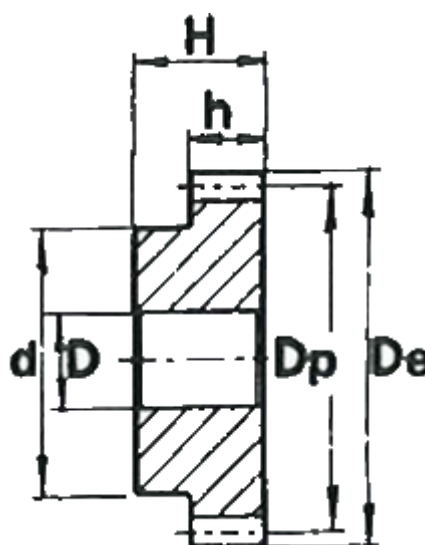

Varenummer: 616501010039
Beskrivelse: Cylindrisk tandhjul med nav
39 tdr. Modul 1

Mål

Antal tænder = 39
d = 25
D = 10
De = 41
Deling (Pitch) = 3.1416
Dp = 39
H = 25
h = 15

Modul = 1